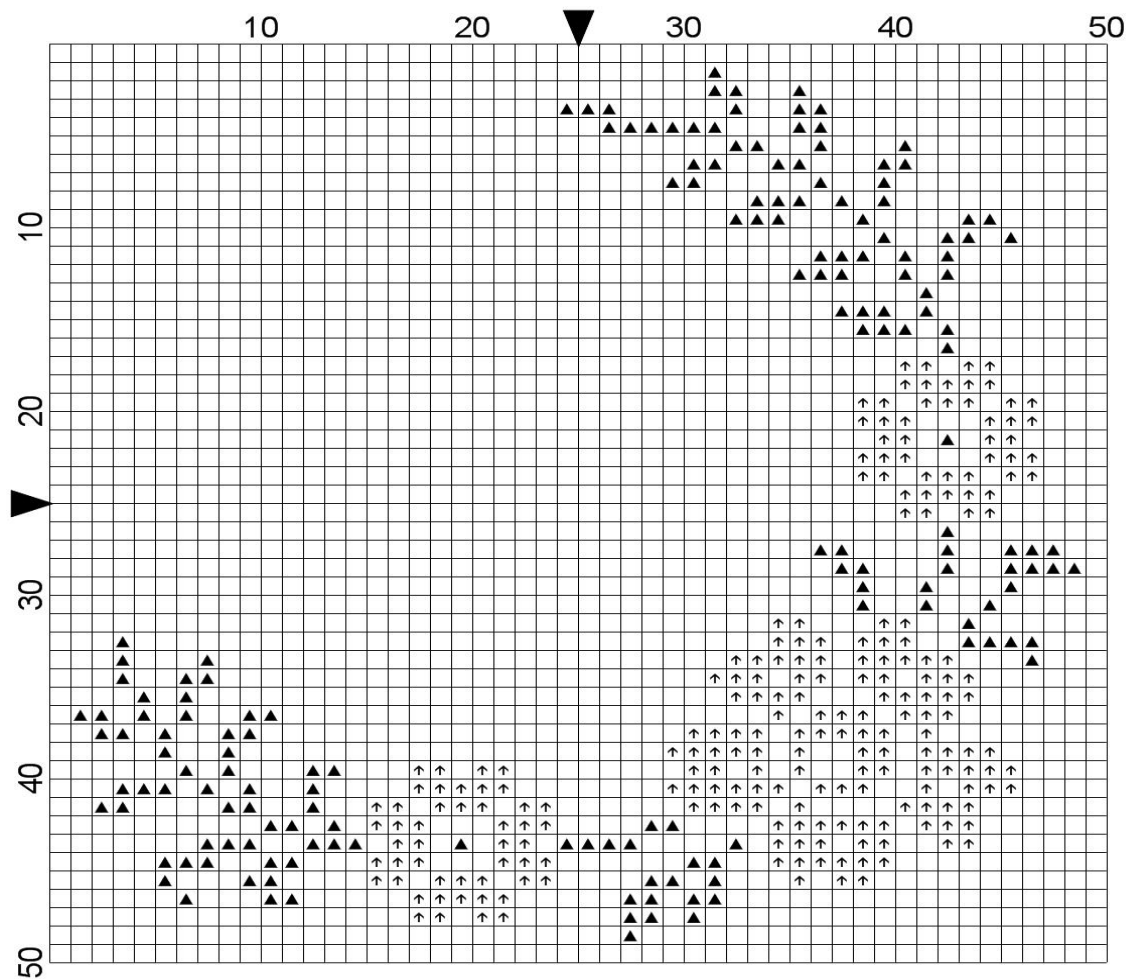

# Fiorellino Angolare

Grid Size: 50W x 50H

Legend: Stitches

- ↑ DMC Cotton 320 pistachio green - md
- ▲ DMC Cotton 699 christmas green

[www.puntocrocedisole.it](http://www.puntocrocedisole.it)

# Rosa - Festa della Mamma

Grid Size: 50W x 50H

**Legend: Stitches**

- ↑ DMC Cotton 320 pistachio green - md
- ▲ DMC Cotton 699 christmas green