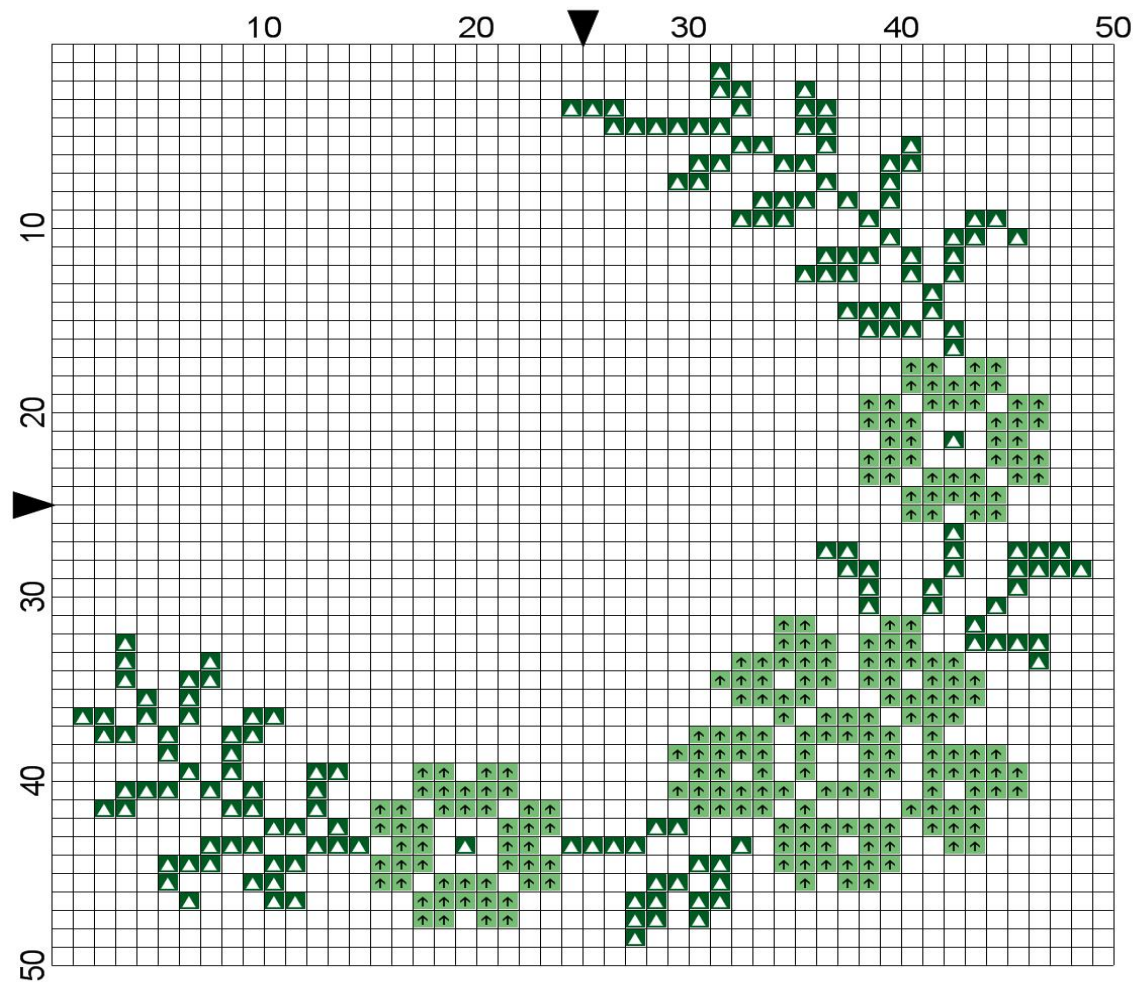

# Fiorellino Angolare

Grid Size: 50W x 50H

Legend: Stitches

- ↑ DMC Cotton 320 pistachio green - md
- ▲ DMC Cotton 699 christmas green

[www.puntocrocedisole.it](http://www.puntocrocedisole.it)

# Rosa - Festa della Mamma

Grid Size: 50W x 50H

**Legend: Stitches**

- ↑ DMC Cotton 320 pistachio green - md
- ▲ DMC Cotton 699 christmas green